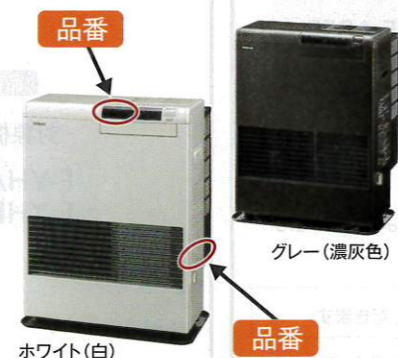

品番	品番
OK-302B	OK-402B
OK-303B	OK-403B