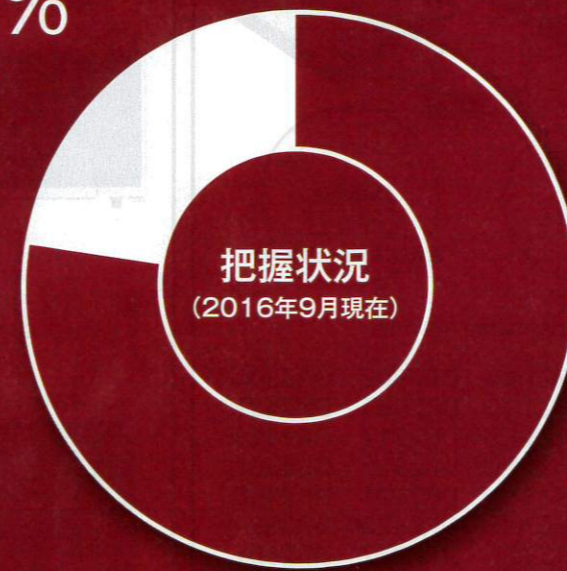

引き続き探しています

National

ナショナル

FF式^{*}石油暖房機

対象製品には屋外に給排気筒または煙突があります

※FF式=強制的に室外から給気し室外へ排気を行う燃焼方式

23%
残り
約3万5千台

確認済
77%