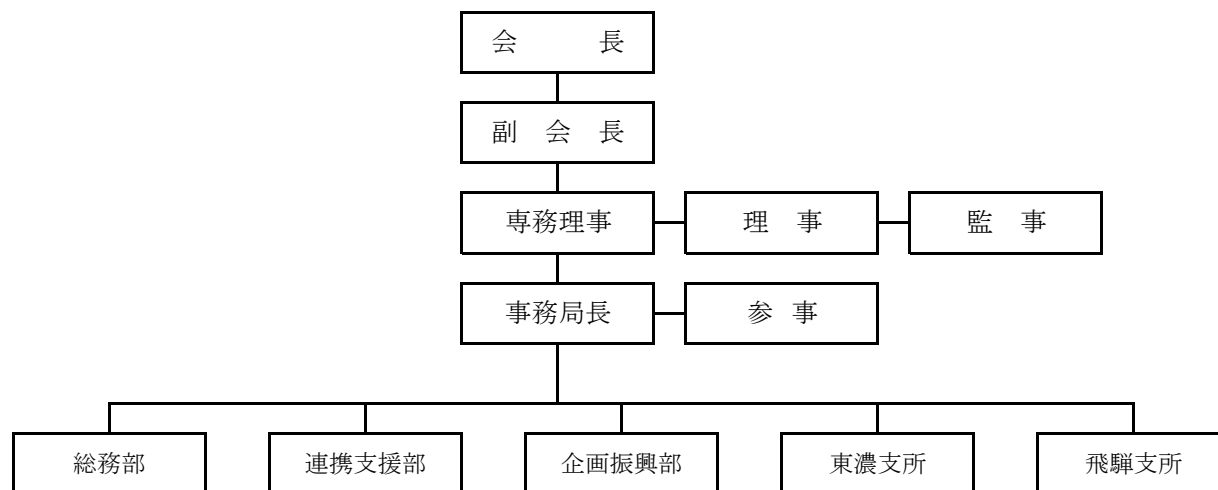

岐阜県中小企業団体中央会 組織図

令和6年6月20日現在

会長	傍島 茂夫
副会長	松原 朝男
	井上 良介
	白川 勝規
	高橋 伸治
	吉田 芳治
	鈴木 純一
	谷田 育子
専務理事	川本 敏